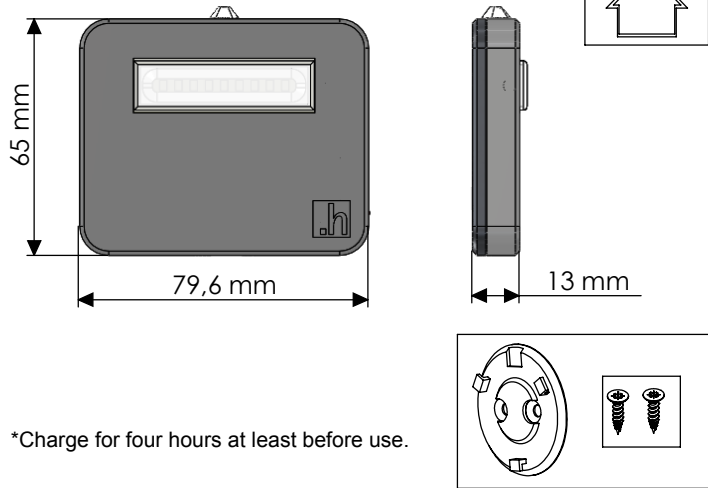

3,7VDC 800 mAh

1

2

3

4